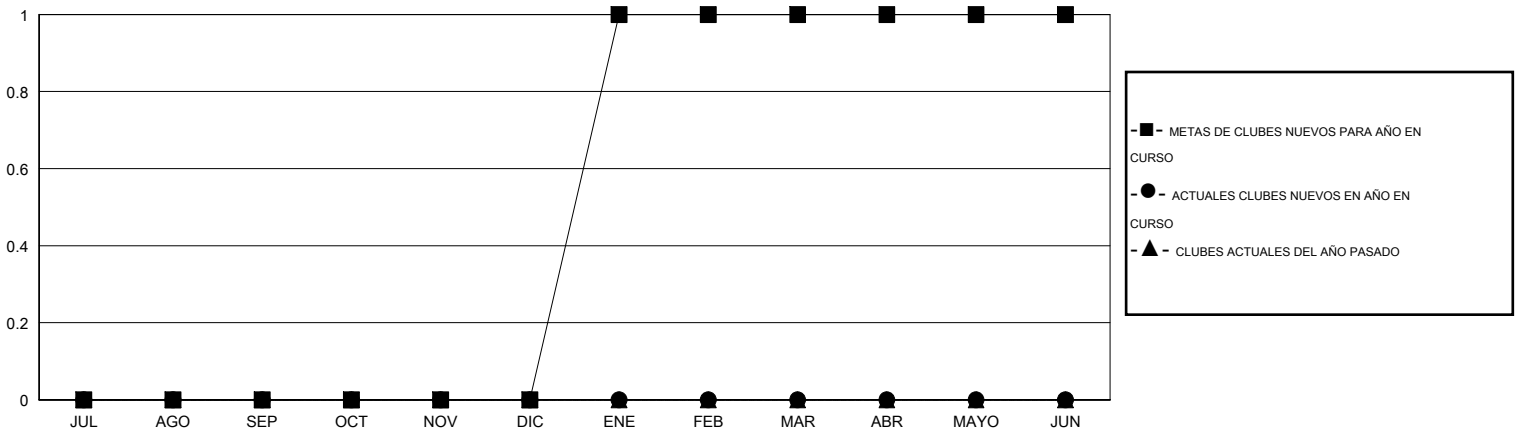

# MONTHLY MEMBERSHIP PROGRESS REPORT

District J 1

Results as of: 8/31/2016

GMT: Pedro Marrello

UBICACIÓN URUGUAY

GMT DE AE 3

Clubes					socios				
RESULTADOS DE 2016-2017					RESULTADOS DE 2016-2017				
TRIMESTRE	META DE CLUBES NUEVOS	NUEVOS CLUBES	CLUBES DADOS DE BAJA	GANANCIA/PÉRDIDA NETA	TRIMESTRE	META DE SOCIOS NUEVOS	SOCIOS FUNDADORES Y NUEVOS SOCIOS AÑADIDOS	SOCIOS DADOS DE BAJA	GANANCIA/PÉRDIDA NETA
JUL/AGO/SEP	0	0	0	0	JUL/AGO/SEP	0	5	42	-37
OCT/NOV/DIC	0	0	0	0	OCT/NOV/DIC	15	0	0	0
ENE/FEB/MAR	1	0	0	0	ENE/FEB/MAR	25	0	0	0
ABR/MAYO/JUN	0	0	0	0	ABR/MAYO/JUN	10	0	0	0

METAS Y CIFRA ACUMULATIVA DE CLUBES NUEVOS

METAS Y CIFRA ACUMULATIVA DE SOCIOS

CLUBES DADOS DE BAJA: 0	4 CLUBS OF 44 AÑADIERON 1 O MÁS SOCIOS NUEVOS	<u>DISTRIBUCIÓN POR SEXO</u>
		MASCULINO 604 (55.87%)
		FEMENINO 477 (44.13%)
<u>SOCIOS DADOS DE BAJA</u>	<a href="#">CLIC AQUÍ PARA DATOS DE SALUD DE CLUB</a>	SOCIOS EN UNIDAD FAMILIAR 278
FALLECIDOS 4		CABEZA DE FAMILIA 131
CLUB CANCELADO 0		NO ES CABEZA DE FAMILIA 147
OTRO 38		
TOTAL 42		