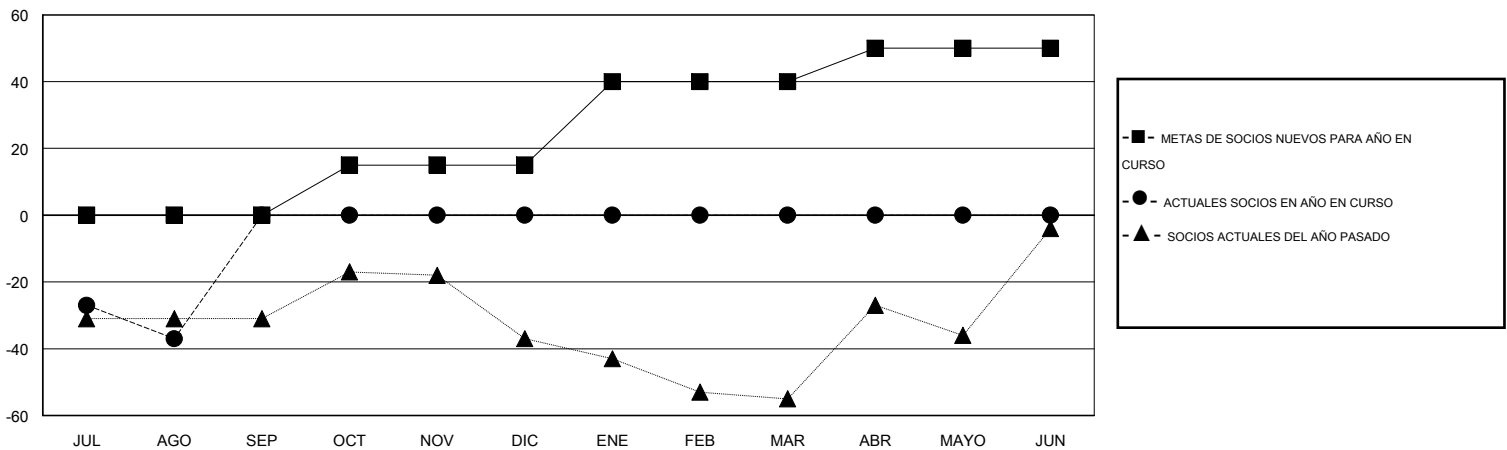

# MONTHLY MEMBERSHIP PROGRESS REPORT

District J 1

Results as of: 8/31/2016

GMT: Pedro Marrello

UBICACIÓN URUGUAY

GMT DE AE 3

Clubes					socios				
RESULTADOS DE 2016-2017					RESULTADOS DE 2016-2017				
TRIMESTRE	META DE CLUBES NUEVOS	NUEVOS CLUBES	CLUBES DADOS DE BAJA	GANANCIA/PÉRDIDA NETA	TRIMESTRE	META DE SOCIOS NUEVOS	SOCIOS FUNDADORES Y NUEVOS SOCIOS AÑADIDOS	SOCIOS DADOS DE BAJA	GANANCIA/PÉRDIDA NETA
JUL/AGO/SEP	0	0	0	0	JUL/AGO/SEP	0	5	42	-37
OCT/NOV/DIC	0	0	0	0	OCT/NOV/DIC	15	0	0	0
ENE/FEB/MAR	1	0	0	0	ENE/FEB/MAR	25	0	0	0
ABR/MAYO/JUN	0	0	0	0	ABR/MAYO/JUN	10	0	0	0

METAS Y CIFRA ACUMULATIVA DE CLUBES NUEVOS

METAS Y CIFRA ACUMULATIVA DE SOCIOS

CLUBES DADOS DE BAJA: 0	4 CLUBS OF 44 AÑADIERON 1 O MÁS SOCIOS NUEVOS	<u>DISTRIBUCIÓN POR SEXO</u>
		MASCULINO 604 (55.87%)
		FEMENINO 477 (44.13%)
<u>SOCIOS DADOS DE BAJA</u>	<a href="#">CLIC AQUÍ PARA DATOS DE SALUD DE CLUB</a>	SOCIOS EN UNIDAD FAMILIAR 278
FALLECIDOS 4		CABEZA DE FAMILIA 131
CLUB CANCELADO 0		NO ES CABEZA DE FAMILIA 147
OTRO 38		
TOTAL 42		